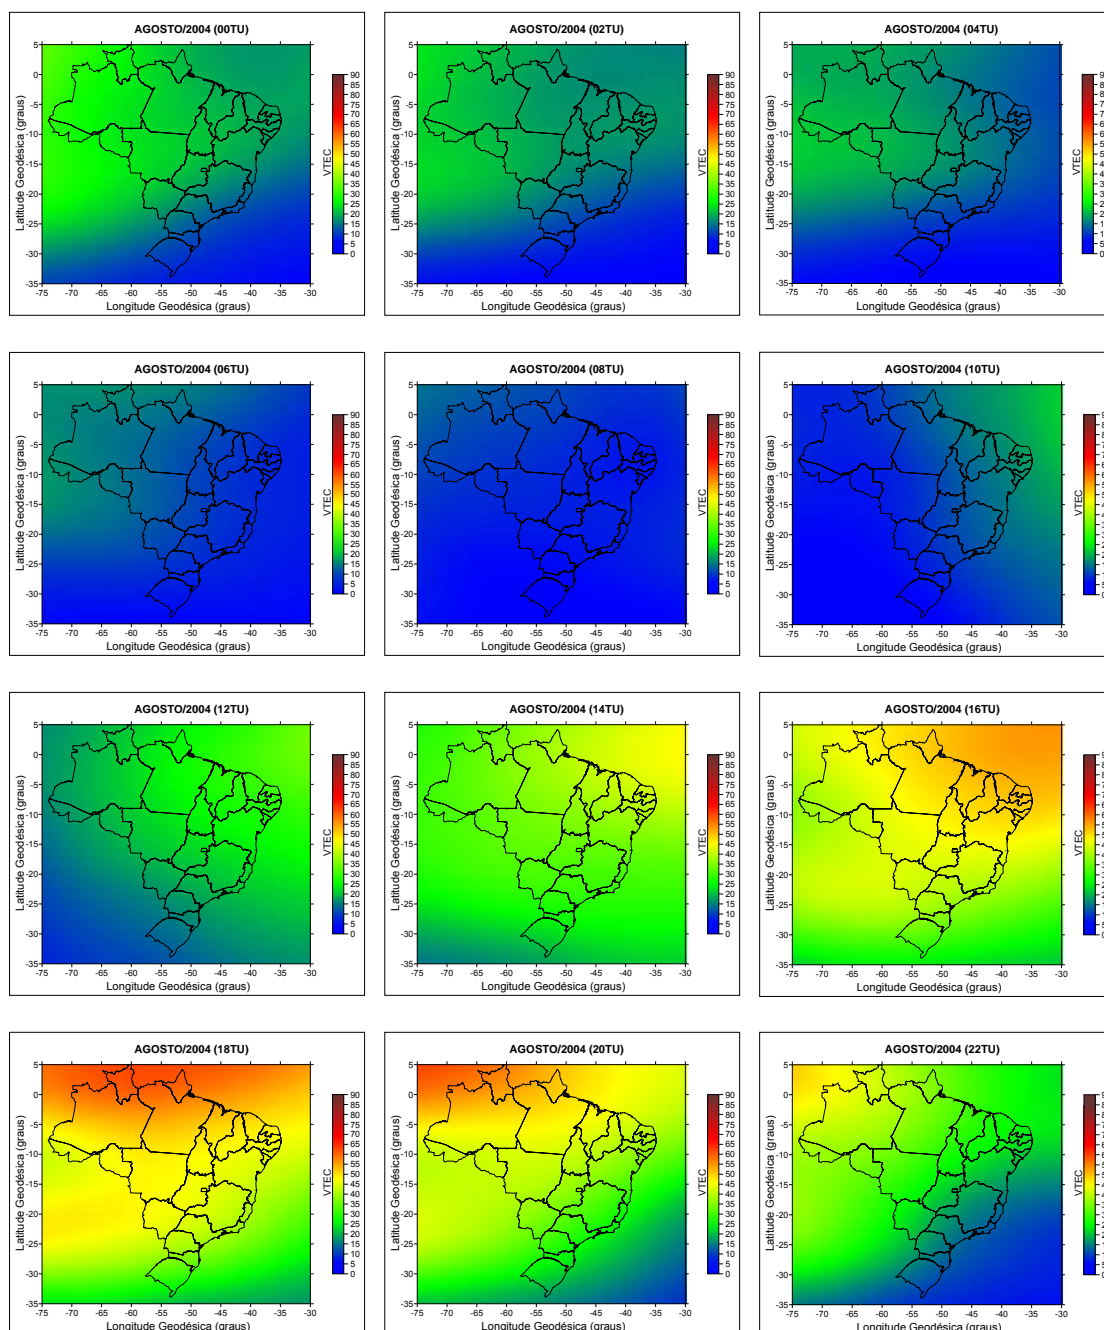

A Figura 22 apresenta os mapas médios do VTEC para o território brasileiro, referente ao mês de junho de 2004.

Figura 22. Mapas médios mensais do VTEC para o Brasil (junho/2004).

Com análise nos mapas da Figura 22, pode-se verificar que os valores máximos de VTEC acontecem no horário das 18 horas TU com valores próximos de 41 TECU. Já os valores mínimos de VTEC estão próximos a 4 a 6 TECU no horário das 6 e 8 horas TU, praticamente em todo o território nacional.

A Figura 23 apresenta os mapas médios do VTEC para o território brasileiro, referente ao mês de julho de 2004.

Figura 23. Mapas médios mensais do VTEC para o Brasil (julho/2004).

Analisando os mapas da Figura 23, pode-se verificar que os valores máximos de VTEC acontecem no horário das 18 horas TU com valores próximos de 45 TECU. Já os valores mínimos de VTEC estão próximos a 4 TECU no horário das 8 horas TU, praticamente em todo o território nacional.

A Figura 24 apresenta os mapas médios do VTEC para o território brasileiro, referente ao mês de agosto de 2004.

Figura 24. Mapas médios mensais do VTEC para o Brasil (agosto/2004).

De acordo com os mapas da Figura 24, pode-se verificar que os valores máximos de VTEC acontecem no horário das 18 horas TU com valores próximos de 59 TECU. Já os valores mínimos de VTEC estão próximos a 5 a 7 TECU no horário das 8 horas TU, em todo o território nacional.

A Figura 25 apresenta os mapas médios do VTEC para o território brasileiro, referente ao mês de setembro de 2004.

Figura 25. Mapas médios mensais do VTEC para o Brasil (setembro/2004).

Analisando os mapas da Figura 25, pode-se verificar que os valores máximos de VTEC acontecem no horário das 16 e 18 horas TU com valores próximos de 55 a 58 TECU. Já os valores mínimos de VTEC estão próximos de 5 TECU no horário das 8 horas TU.