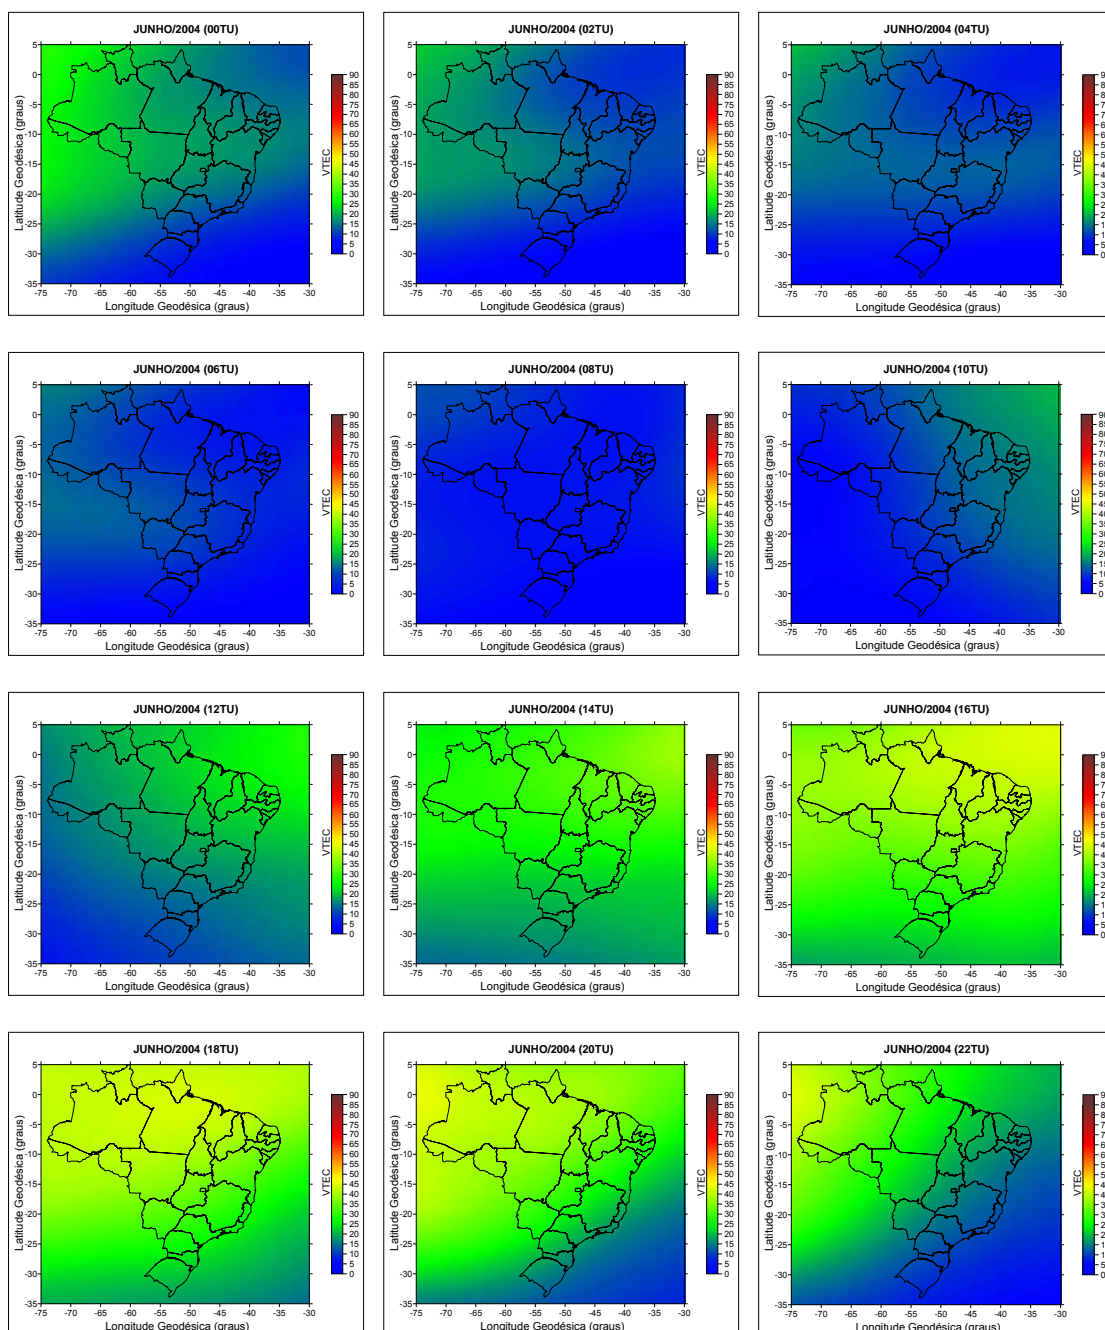

A Figura 22 apresenta os mapas médios do VTEC para o território brasileiro, referente ao mês de junho de 2004.

Figura 22. Mapas médios mensais do VTEC para o Brasil (junho/2004).

Com análise nos mapas da Figura 22, pode-se verificar que os valores máximos de VTEC acontecem no horário das 18 horas TU com valores próximos de 41 TECU. Já os valores mínimos de VTEC estão próximos a 4 a 6 TECU no horário das 6 e 8 horas TU, praticamente em todo o território nacional.

A Figura 23 apresenta os mapas médios do VTEC para o território brasileiro, referente ao mês de julho de 2004.

Figura 23. Mapas médios mensais do VTEC para o Brasil (julho/2004).

Analisando os mapas da Figura 23, pode-se verificar que os valores máximos de VTEC acontecem no horário das 18 horas TU com valores próximos de 45 TECU. Já os valores mínimos de VTEC estão próximos a 4 TECU no horário das 8 horas TU, praticamente em todo o território nacional.

A Figura 24 apresenta os mapas médios do VTEC para o território brasileiro, referente ao mês de agosto de 2004.

Figura 24. Mapas médios mensais do VTEC para o Brasil (agosto/2004).

De acordo com os mapas da Figura 24, pode-se verificar que os valores máximos de VTEC acontecem no horário das 18 horas TU com valores próximos de 59 TECU. Já os valores mínimos de VTEC estão próximos a 5 a 7 TECU no horário das 8 horas TU, em todo o território nacional.

A Figura 25 apresenta os mapas médios do VTEC para o território brasileiro, referente ao mês de setembro de 2004.

Figura 25. Mapas médios mensais do VTEC para o Brasil (setembro/2004).

Analisando os mapas da Figura 25, pode-se verificar que os valores máximos de VTEC acontecem no horário das 16 e 18 horas TU com valores próximos de 55 a 58 TECU. Já os valores mínimos de VTEC estão próximos de 5 TECU no horário das 8 horas TU.