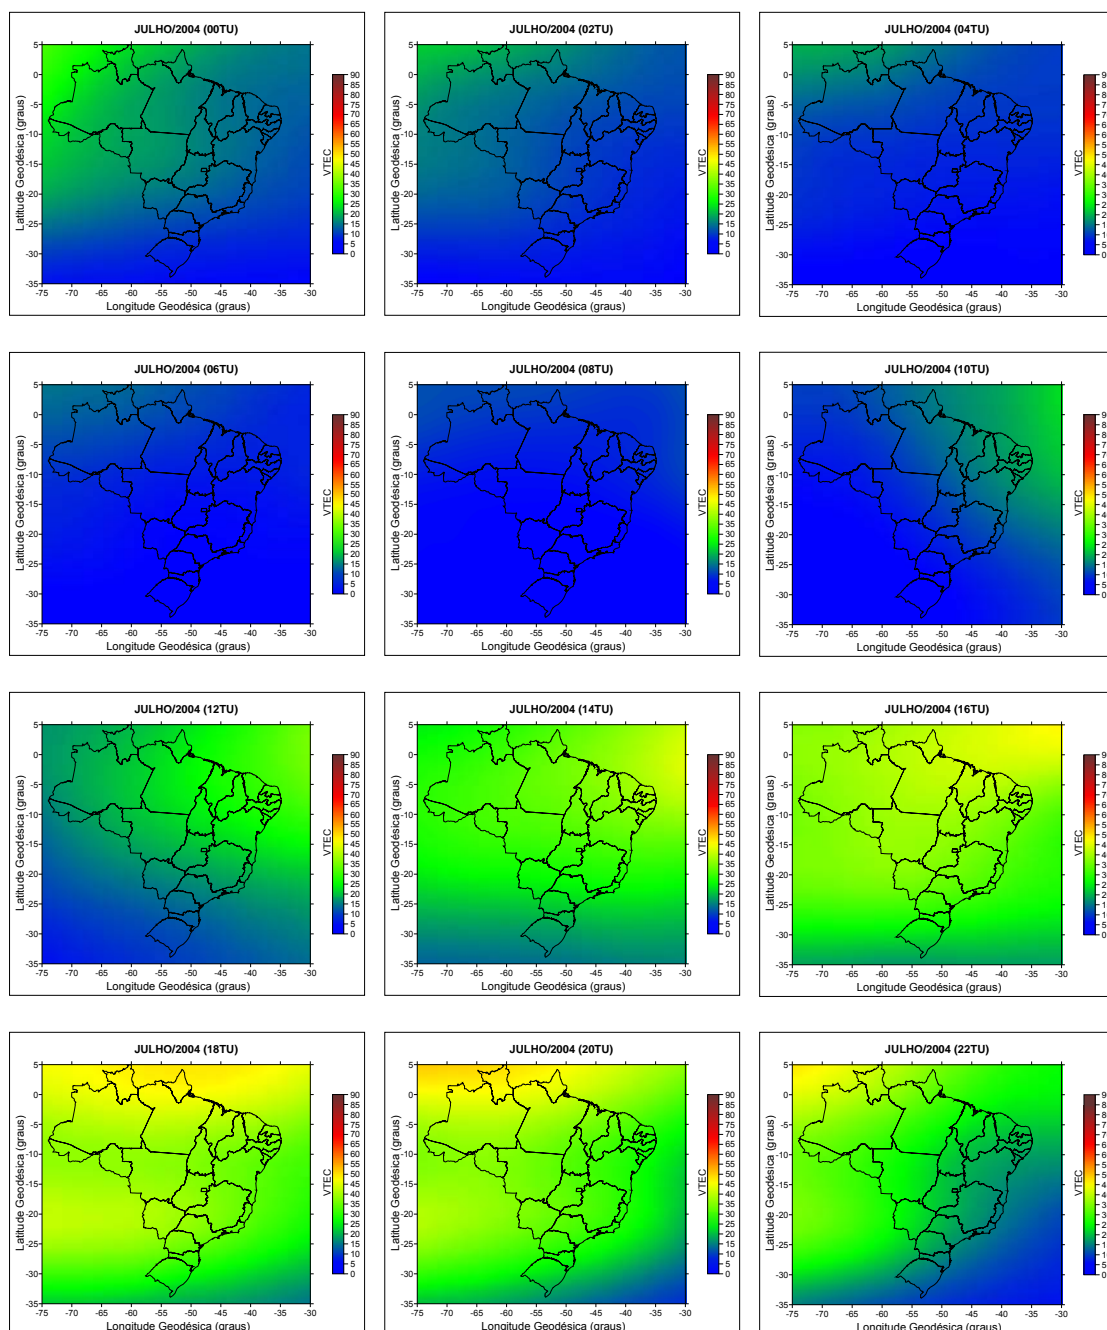

A Figura 22 apresenta os mapas médios do VTEC para o território brasileiro, referente ao mês de junho de 2004.

Figura 22. Mapas médios mensais do VTEC para o Brasil (junho/2004).

Com análise nos mapas da Figura 22, pode-se verificar que os valores máximos de VTEC acontecem no horário das 18 horas TU com valores próximos de 41 TECU. Já os valores mínimos de VTEC estão próximos a 4 a 6 TECU no horário das 6 e 8 horas TU, praticamente em todo o território nacional.

A Figura 23 apresenta os mapas médios do VTEC para o território brasileiro, referente ao mês de julho de 2004.

Figura 23. Mapas médios mensais do VTEC para o Brasil (julho/2004).

Analisando os mapas da Figura 23, pode-se verificar que os valores máximos de VTEC acontecem no horário das 18 horas TU com valores próximos de 45 TECU. Já os valores mínimos de VTEC estão próximos a 4 TECU no horário das 8 horas TU, praticamente em todo o território nacional.

A Figura 24 apresenta os mapas médios do VTEC para o território brasileiro, referente ao mês de agosto de 2004.

Figura 24. Mapas médios mensais do VTEC para o Brasil (agosto/2004).

De acordo com os mapas da Figura 24, pode-se verificar que os valores máximos de VTEC acontecem no horário das 18 horas TU com valores próximos de 59 TECU. Já os valores mínimos de VTEC estão próximos a 5 a 7 TECU no horário das 8 horas TU, em todo o território nacional.

A Figura 25 apresenta os mapas médios do VTEC para o território brasileiro, referente ao mês de setembro de 2004.

Figura 25. Mapas médios mensais do VTEC para o Brasil (setembro/2004).

Analisando os mapas da Figura 25, pode-se verificar que os valores máximos de VTEC acontecem no horário das 16 e 18 horas TU com valores próximos de 55 a 58 TECU. Já os valores mínimos de VTEC estão próximos de 5 TECU no horário das 8 horas TU.