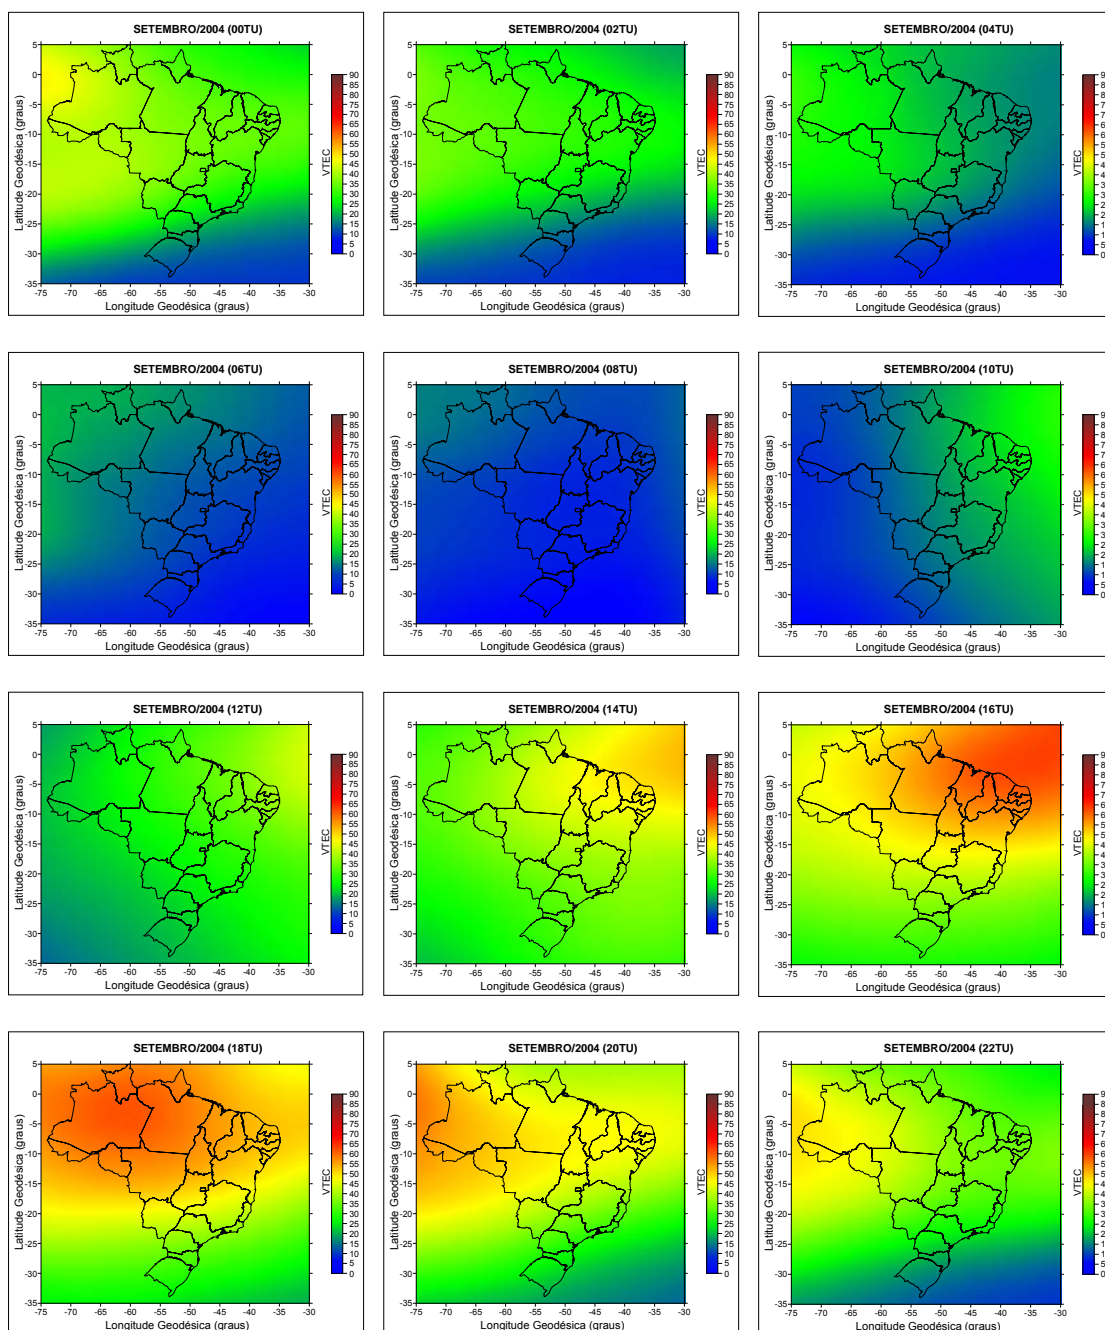

De acordo com os mapas da Figura 21, pode-se verificar que os valores máximos de VTEC acontecem no horário das 18 horas TU com valores próximos de 56 TECU. Já os valores mínimos de VTEC estão próximos a 4 TECU no horário das 8 horas TU.

A Figura 22 apresenta os mapas médios do VTEC para o território brasileiro, referente ao mês de junho de 2004.

Figura 22. Mapas médios mensais do VTEC para o Brasil (junho/2004).

Com análise nos mapas da Figura 22, pode-se verificar que os valores máximos de VTEC acontecem no horário das 18 horas TU com valores próximos de 41 TECU. Já os valores mínimos de VTEC estão próximos a 4 a 6 TECU no horário das 6 e 8 horas TU, praticamente em todo o território nacional.

A Figura 24 apresenta os mapas médios do VTEC para o território brasileiro, referente ao mês de agosto de 2004.

Figura 24. Mapas médios mensais do VTEC para o Brasil (agosto/2004).

De acordo com os mapas da Figura 24, pode-se verificar que os valores máximos de VTEC acontecem no horário das 18 horas TU com valores próximos de 59 TECU. Já os valores mínimos de VTEC estão próximos a 5 a 7 TECU no horário das 8 horas TU, em todo o território nacional.

A Figura 25 apresenta os mapas médios do VTEC para o território brasileiro, referente ao mês de setembro de 2004.

Figura 25. Mapas médios mensais do VTEC para o Brasil (setembro/2004).

Analisando os mapas da Figura 25, pode-se verificar que os valores máximos de VTEC acontecem no horário das 16 e 18 horas TU com valores próximos de 55 a 58 TECU. Já os valores mínimos de VTEC estão próximos de 5 TECU no horário das 8 horas TU.