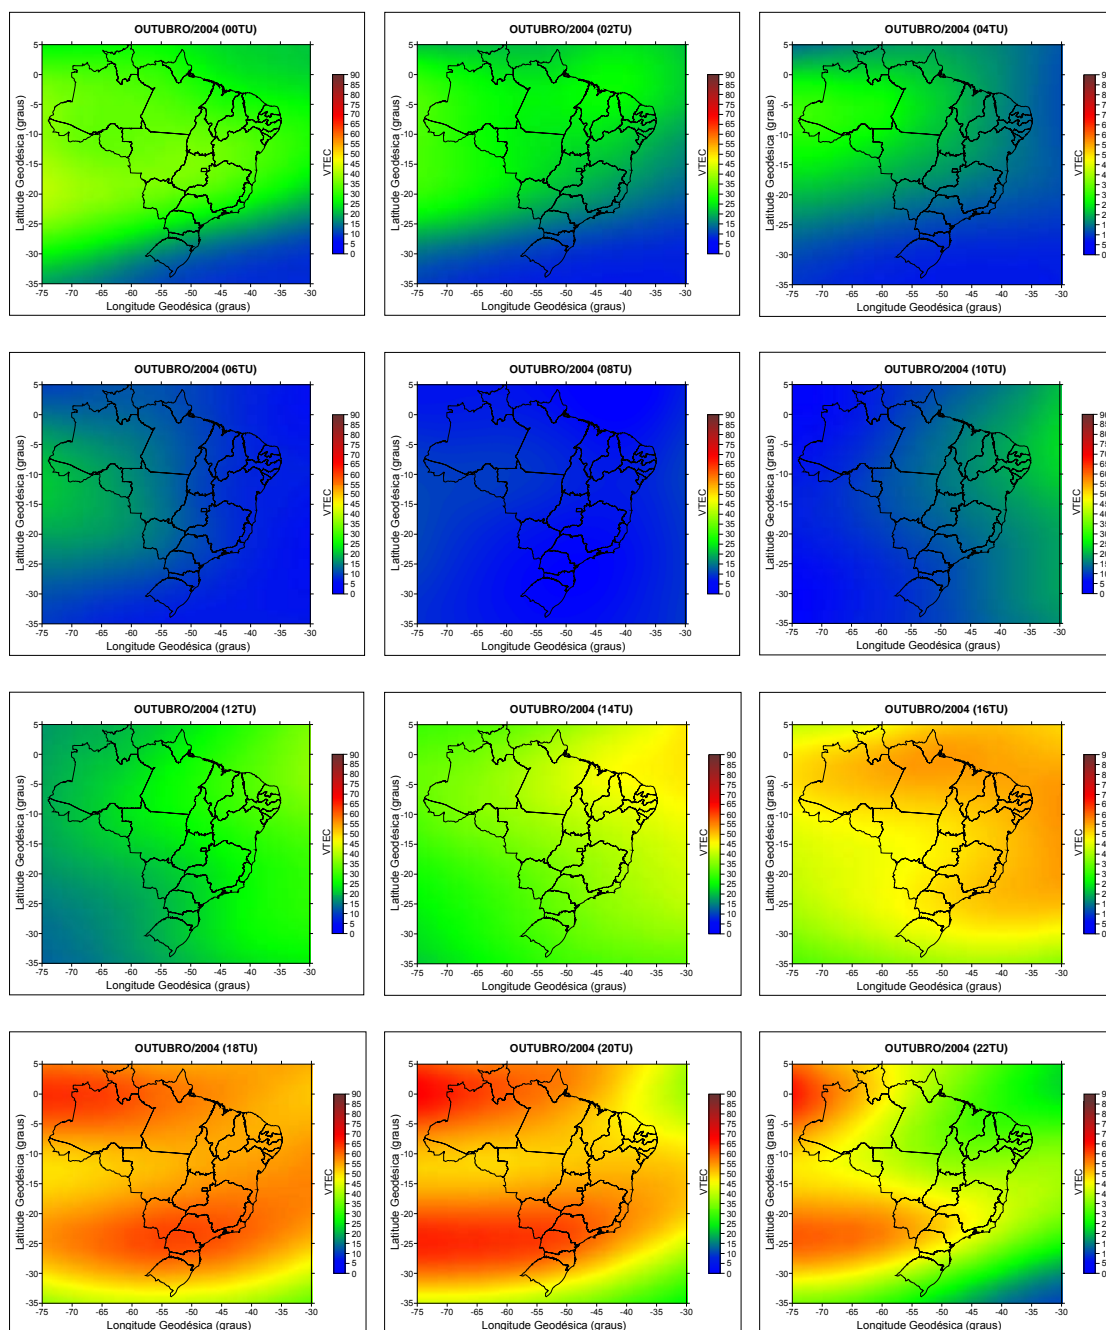

De acordo com os mapas da Figura 21, pode-se verificar que os valores máximos de VTEC acontecem no horário das 18 horas TU com valores próximos de 56 TECU. Já os valores mínimos de VTEC estão próximos a 4 TECU no horário das 8 horas TU.

A Figura 22 apresenta os mapas médios do VTEC para o território brasileiro, referente ao mês de junho de 2004.

Figura 22. Mapas médios mensais do VTEC para o Brasil (junho/2004).

Com análise nos mapas da Figura 22, pode-se verificar que os valores máximos de VTEC acontecem no horário das 18 horas TU com valores próximos de 41 TECU. Já os valores mínimos de VTEC estão próximos a 4 a 6 TECU no horário das 6 e 8 horas TU, praticamente em todo o território nacional.

A Figura 25 apresenta os mapas médios do VTEC para o território brasileiro, referente ao mês de setembro de 2004.

Figura 25. Mapas médios mensais do VTEC para o Brasil (setembro/2004).

Analisando os mapas da Figura 25, pode-se verificar que os valores máximos de VTEC acontecem no horário das 16 e 18 horas TU com valores próximos de 55 a 58 TECU. Já os valores mínimos de VTEC estão próximos de 5 TECU no horário das 8 horas TU.

A Figura 26 apresenta os mapas médios do VTEC para o território brasileiro, referente ao mês de outubro de 2004.

Figura 26. Mapas médios mensais do VTEC para o Brasil (outubro/2004).